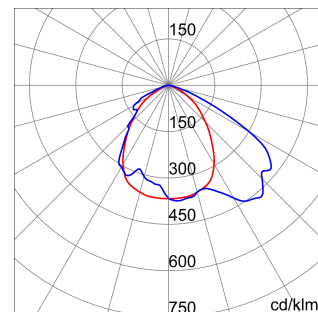

ALGEMENE INFORMATIE		OPTISCHE EN VERLICHTINGSKENMERKEN	
Context	Verlichting voor industrieën en grote sportfaciliteiten	Optiek	Assymetrisch
Armatuur	LED industriële reflector	Unified Glare Rating	-
Toepassing	Intern	Lumen output (lm)	26000 (780 Nood)
Unieke digitale code (Datamatrix)	Datamatrix	Effectiviteit (lm/W)	138
Kleur	Grijs RAL 7035	Kleur temperatuur	3000 K
Soort lichtbron	LED	Kleurweergave-index (CRI)	CRI>80
Systeem vermogen	189 W (+5 W Nood)	Kleurconsistentie (SDCM)	SDCM = 3
Levensduur led	L90B10(Tq25 °C)>150.000u; L90B10 (Tq40 °C)=140.000u	Fotobiologisch risicoklasse	RG0
Gewicht (kg)	15	Standaard	EN 60598-2-22 ; EN 60598-1 ; EN 60598-2-24
Garantie	5 jaar	ELEKTRISCHE EN VERLICHTINGSKENMERKEN	
Opslagtemperatuur	-40 +70 °C	Voeding voltage	220 - 240 V
Bedrijfstemperatuur	0 ÷ +40 °C	Nominale frequentie (Hz)	50/60 Hz
MATERIALEN		Driver	Inbegrepen
Behuizing	PA6 "Halogeenvrij" belaste glasvezel	Uitvalpercentage driver	F10=100.000u Tq25 °C/50.000u Tq40 °C
Schildtype	Dikte gehard glas 4 mm	Overspanningsbescherming	DM 6 kV / CM 10 kV
Optiek	Metalen PC-reflector en PMMA-lenzen	Besturingssysteem	2 x DALI DT6 + 1 x DALI DT1 (Nood 3u)
Pakking	anti-aging silicone	INSTALLATIE EN ONDERHOUD	
Slothaak	-	Montage en installatie	Plafondlamp - Ophanging
Externe schroef	Rvs	Helling	-
Kleur	Grijs RAL 7035	Bedrading	Met GW connect waterdichte connector
NORMEN EN GOEDKEURINGEN		Bevestiging	-
Classificatie	-	Vervangbaarheid lichtbron	Door professional
Apparaat met gereduceerde oppervlaktetemperatuur	Ja	Vervangbaarheid verdeelinrichting	Door professional
DIN 18032-3 certificering	Beschikbaar (onder bepaalde installatievoorwaarden)	Driver box	Ingebouwd
IPEA	-	Maximaal oppervlak blootgesteld aan de wind	0,390 m ²
Isolatie klasse	I		-
IP graad	IP65		-
Mechanische weerstand	IK08		-
Gloeidraadtest	850 °C		-

DIMENSIONAL

PHOTOMETRIC DISTRIBUTION

TECHNICAL SYMBOLOGY

 0,390 m²

IP65

IK

IK08

850 °C