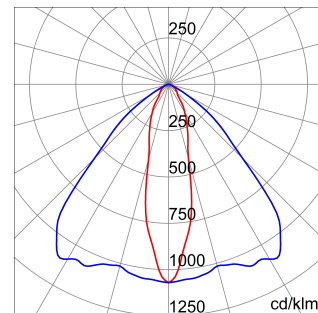

PHOTOMETRIC DISTRIBUTION