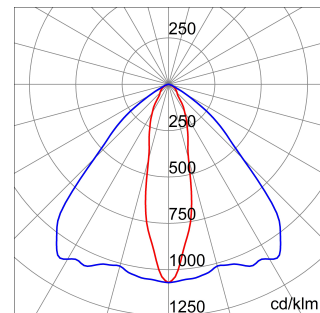

PHOTOMETRIC DISTRIBUTION