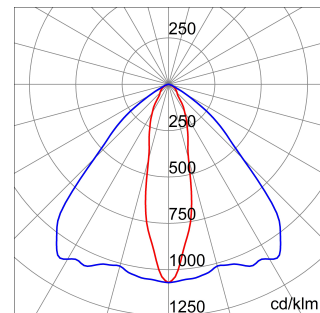

PHOTOMETRIC DISTRIBUTION

TECHNICAL SYMBOLOGY

IK08