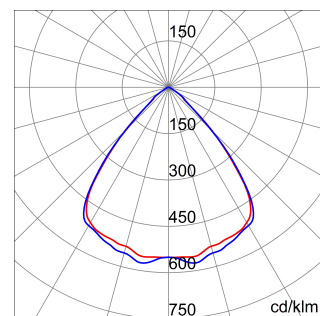

PHOTOMETRIC DISTRIBUTION