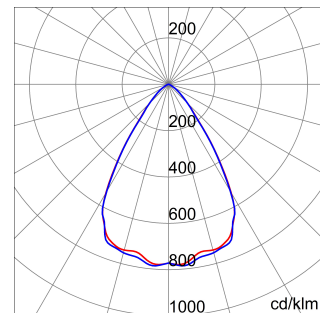

PHOTOMETRIC DISTRIBUTION