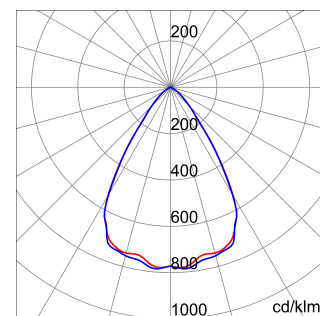

PHOTOMETRIC DISTRIBUTION