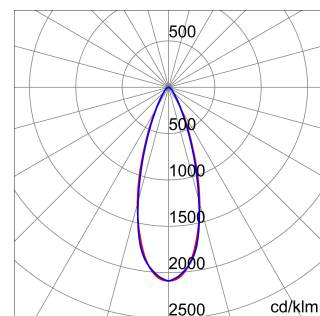

ALGEMENE INFORMATIE		OPTISCHE EN VERLICHTINGSKENMERKEN	
Context	Verlichting voor industrieën en grote sportfaciliteiten	Optiek	30°
Armatuur	LED industriële reflector	Unified Glare Rating	UGR ≤ 19
Toepassing	Intern	Lumen output (lm)	39200
Unieke digitale code (Datamatrix)	Datamatrix	Effectiviteit (lm/W)	155
Kleur	Grijs RAL 7035	Kleur temperatuur	5700 K
Soort lichtbron	LED	Kleurweergave-index (CRI)	CRI>80
Systeem vermogen	253 W	Kleurconsistentie (SDCM)	SDCM = 3
Levensduur led	L90B10(Tq25 °C)>150.000u; L90B10 (Tq50 °C)=100.000u	Fotobiologisch risicoklasse	RG0
Gewicht (kg)	13.5	Standaard	EN 60598-1 ; EN 60598-2-1 ; EN 60598-2-24
Garantie	5 jaar	ELEKTRISCHE EN VERLICHTINGSKENMERKEN	
Opslagtemperatuur	-40 +70 °C	Voeding voltage	220 - 240 V
Bedrijfstemperatuur	-30 °C ÷ +50 °C	Nominale frequentie (Hz)	50/60 Hz
MATERIALEN		Driver	Inbegrepen
Behuizing	PA6 "Halogeenvrij" belaste glasvezel	Uitvalpercentage driver	F10 = 100.000u Tq25 °C/50.000u Tq50 °C
Schildtype	Dikte gehard glas 4 mm	Overspanningsbescherming	DM 6 kV / CM 10 kV
Optiek	Metalen PC-reflector en PMMA-lenzen	Besturingssysteem	1 x DALI DT6
Pakking	anti-aging silicone	INSTALLATIE EN ONDERHOUD	
Slothaak	-	Montage en installatie	Plafond - Wandmontage - Ophanging
Externe schroef	Rvs	Helling	Met beugelaccessoire
Kleur	Grijs RAL 7035	Bedrading	Met GW connect waterdichte connector
NORMEN EN GOEDKEURINGEN		Bevestiging	-
Classificatie	-	Vervangbaarheid lichtbron	Door professional
Apparaat met gereduceerde oppervlaktetemperatuur	Ja	Vervangbaarheid verdeelinrichting	Door professional
DIN 18032-3 certificering	Beschikbaar (onder bepaalde installatievoorwaarden)	Driver box	Ingebouwd
IPEA	-	Maximaal oppervlak blootgesteld aan de wind	0,350 m²
Isolatie klasse	I		-
IP graad	IP66		-
Mechanische weerstand	IK08		-
Gloedraadtest	850 °C		-

DIMENSIONAL

PHOTOMETRIC DISTRIBUTION

TECHNICAL SYMBOLOGY

IP
IP66

IK08

GWT
850 °C

Product Data Sheet
GWS4423BF857

SMART [4]