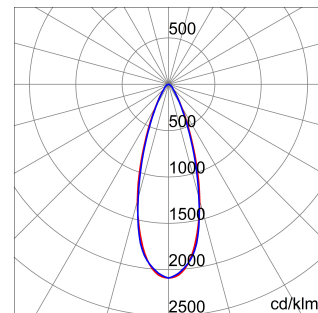

ALGEMENE INFORMATIE		OPTISCHE EN VERLICHTINGSKENMERKEN	
Context	Verlichting voor industrieën en grote sportfaciliteiten	Optiek	30°
Armatuur	LED industriële reflector	Unified Glare Rating	UGR ≤ 19
Toepassing	Intern	Lumen output (lm)	37600
Unieke digitale code (Datamatrix)	Datamatrix	Effectiviteit (lm/W)	149
Kleur	Grijs RAL 7035	Kleur temperatuur	3000 K
Soort lichtbron	LED	Kleurweergave-index (CRI)	CRI>80
Systeem vermogen	253 W	Kleurconsistentie (SDCM)	SDCM = 3
Levensduur led	L90B10(Tq25 °C)>150.000u; L90B10 (Tq50 °C)=100.000u	Fotobiologisch risicoklasse	RG0
Gewicht (kg)	13.5	Standaard	EN 60598-1 ; EN 60598-2-1 ; EN 60598-2-24
Garantie	5 jaar	ELEKTRISCHE EN VERLICHTINGSKENMERKEN	
Opslagtemperatuur	-40 +70 °C	Voeding voltage	220 - 240 V
Bedrijfstemperatuur	-30 °C ÷ +50 °C	Nominale frequentie (Hz)	50/60 Hz
MATERIALEN		Driver	Inbegrepen
Behuizing	PA6 "Halogeenvrij" belaste glasvezel	Uitvalpercentage driver	F10 = 100.000u Tq25 °C/50.000u Tq50 °C
Schildtype	Dikte gehard glas 4 mm	Overspanningsbescherming	DM 6 kV / CM 10 kV
Optiek	Metalen PC-reflector en PMMA-lenzen	Besturingssysteem	1 x DALI DT6
Pakking	anti-aging silicone	INSTALLATIE EN ONDERHOUD	
Slothaak	-	Montage en installatie	Plafond - Wandmontage - Ophanging
Externe schroef	Rvs	Helling	Met beugelaccessoire
Kleur	Grijs RAL 7035	Bedrading	Met GW connect waterdichte connector
NORMEN EN GOEDKEURINGEN		Bevestiging	-
Classificatie	-	Vervangbaarheid lichtbron	Door professional
Apparaat met gereduceerde oppervlaktetemperatuur	Ja	Vervangbaarheid verdeelinrichting	Door professional
DIN 18032-3 certificering	Beschikbaar (onder bepaalde installatievoorwaarden)	Driver box	Ingebouwd
IPEA	-	Maximaal oppervlak blootgesteld aan de wind	0,350 m²
Isolatie klasse	I		-
IP graad	IP66		-
Mechanische weerstand	IK08		-
Gloedraadtest	850 °C		-

DIMENSIONAL

PHOTOMETRIC DISTRIBUTION

TECHNICAL SYMBOLOGY

IP
IP66

IK08

GWT
850 °C

Product Data Sheet
GWS4423BF830

SMART [4]