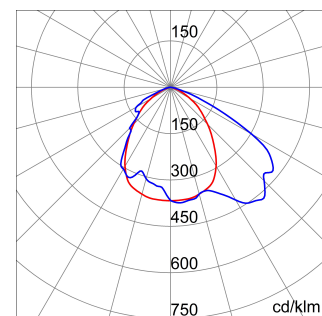

ALGEMENE INFORMATIE		OPTISCHE EN VERLICHTINGSKENMERKEN	
Context	Verlichting voor industrieën en grote sportfaciliteiten	Optiek	Assymetrisch
Armatuur	LED industriële reflector	Unified Glare Rating	-
Toepassing	Intern	Lumen output (lm)	35600
Unieke digitale code (Datamatrix)	Datamatrix	Effectiviteit (lm/W)	141
Kleur	Grijs RAL 7035	Kleur temperatuur	5700 K
Soort lichtbron	LED	Kleurweergave-index (CRI)	CRI>80
Systeem vermogen	253 W	Kleurconsistentie (SDCM)	SDCM = 3
Levensduur led	L90B10(Tq25 °C)>150.000u; L90B10 (Tq50 °C)=100.000u	Fotobiologisch risicoklasse	RG0
Gewicht (kg)	13.5	Standaard	EN 60598-1 ; EN 60598-2-1 ; EN 60598-2-24
Garantie	5 jaar	ELEKTRISCHE EN VERLICHTINGSKENMERKEN	
Opslagtemperatuur	-40 +70 °C	Voeding voltage	220 - 240 V
Bedrijfstemperatuur	-30 °C ÷ +50 °C	Nominale frequentie (Hz)	50/60 Hz
MATERIALEN		Driver	Inbegrepen
Behuizing	PA6 "Halogeenvrij" belaste glasvezel	Uitvalpercentage driver	F10 = 100.000u Tq25 °C/50.000u Tq50 °C
Schildtype	Dikte gehard glas 4 mm	Overspanningsbescherming	DM 6 kV / CM 10 kV
Optiek	Metalen PC-reflector en PMMA-lenzen	Besturingssysteem	1 x DALI DT6
Pakking	anti-aging silicone	INSTALLATIE EN ONDERHOUD	
Slothaak	-	Montage en installatie	Plafond - Wandmontage - Ophanging
Externe schroef	Rvs	Helling	Met beugelaccessoire
Kleur	Grijs RAL 7035	Bedrading	Met GW connect waterdichte connector
NORMEN EN GOEDKEURINGEN		Bevestiging	-
Classificatie	-	Vervangbaarheid lichtbron	Door professional
Apparaat met gereduceerde oppervlaktetemperatuur	Ja	Vervangbaarheid verdeelinrichting	Door professional
DIN 18032-3 certificering	Beschikbaar (onder bepaalde installatievoorwaarden)	Driver box	Ingebouwd
IPEA	-	Maximaal oppervlak blootgesteld aan de wind	0,350 m²
Isolatie klasse	I		-
IP graad	IP66		-
Mechanische weerstand	IK08		-
Gloedraadtest	850 °C		-

DIMENSIONAL

PHOTOMETRIC DISTRIBUTION

TECHNICAL SYMBOLOGY

IP
IP66

IK08

GWT
850 °C

Product Data Sheet
GWS4423BC857

SMART [4]