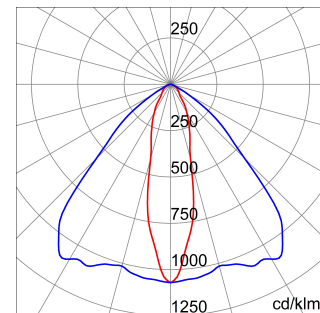

ALGEMENE INFORMATIE		OPTISCHE EN VERLICHTINGSKENMERKEN	
Context	Verlichting voor industrieën en grote sportfaciliteiten	Optiek	Elliptisch
Armatuur	LED industriële reflector	Unified Glare Rating	-
Toepassing	Intern	Lumen output (lm)	27200
Unieke digitale code (Datamatrix)	Datamatrix	Effectiviteit (lm/W)	144
Kleur	Grijs RAL 7035	Kleur temperatuur	3000 K
Soort lichtbron	LED	Kleurweergave-index (CRI)	CRI>80
Systeem vermogen	189 W	Kleurconsistentie (SDCM)	SDCM = 3
Levensduur led	L90B10(Tq25 °C)>150.000u; L90B10 (Tq50 °C)=100.000u	Fotobiologisch risicoklasse	RG0
Gewicht (kg)	13.5	Standaard	EN 60598-1 ; EN 60598-2-1 ; EN 60598-2-24
Garantie	5 jaar	ELEKTRISCHE EN VERLICHTINGSKENMERKEN	
Opslagtemperatuur	-40 +70 °C	Voeding voltage	220 - 240 V
Bedrijfstemperatuur	-30 °C ÷ +50 °C	Nominale frequentie (Hz)	50/60 Hz
MATERIALEN		Driver	Inbegrepen
Behuizing	PA6 "Halogeenvrij" belaste glasvezel	Uitvalpercentage driver	F10=100.000u Tq25 °C/50.000u Tq50 °C
Schildtype	Dikte gehard glas 4 mm	Overspanningsbescherming	DM 6 kV / CM 10 kV
Optiek	Metalen PC-reflector en PMMA-lenzen	Besturingssysteem	1 x DALI DT6
Pakking	anti-aging silicone	INSTALLATIE EN ONDERHOUD	
Slothaak	-	Montage en installatie	Plafond - Wandmontage - Ophanging
Externe schroef	Rvs	Helling	Met beugelaccessoire
Kleur	Grijs RAL 7035	Bedrading	Met GW connect waterdichte connector
NORMEN EN GOEDKEURINGEN		Bevestiging	-
Classificatie	-	Vervangbaarheid lichtbron	Door professional
Apparaat met gereduceerde oppervlaktetemperatuur	Ja	Vervangbaarheid verdeelinrichting	Door professional
DIN 18032-3 certificering	Beschikbaar (onder bepaalde installatievoorwaarden)	Driver box	Ingebouwd
IPEA	-	Maximaal oppervlak blootgesteld aan de wind	0,350 m²
Isolatie klasse	I		-
IP graad	IP66		-
Mechanische weerstand	IK08		-
Gloedraadtest	850 °C		-

DIMENSIONAL

PHOTOMETRIC DISTRIBUTION

TECHNICAL SYMBOLOGY

IP
IP66

IK08

GWT
850 °C

Product Data Sheet
GWS4423AQ830

SMART [4]