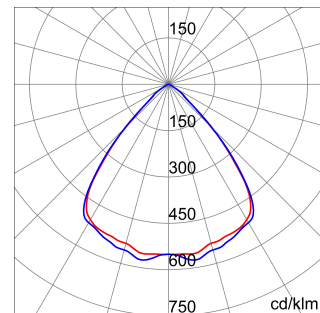

ALGEMENE INFORMATIE		OPTISCHE EN VERLICHTINGSKENMERKEN	
Context	Verlichting voor industrieën en grote sportfaciliteiten	Optiek	90°
Armatuur	LED industriële reflector	Unified Glare Rating	UGR ≤ 22
Toepassing	Intern	Lumen output (lm)	30800
Unieke digitale code (Datamatrix)	Datamatrix	Effectiviteit (lm/W)	163
Kleur	Grijs RAL 7035	Kleur temperatuur	5700 K
Soort lichtbron	LED	Kleurweergave-index (CRI)	CRI>80
Systeem vermogen	189 W	Kleurconsistentie (SDCM)	SDCM = 3
Levensduur led	L90B10(Tq25 °C)>150.000u; L90B10 (Tq50 °C)=100.000u	Fotobiologisch risicoklasse	RG0
Gewicht (kg)	13.5	Standaard	EN 60598-1 ; EN 60598-2-1 ; EN 60598-2-24
Garantie	5 jaar	ELEKTRISCHE EN VERLICHTINGSKENMERKEN	
Opslagtemperatuur	-40 +70 °C	Voeding voltage	220 - 240 V
Bedrijfstemperatuur	-30 °C ÷ +50 °C	Nominale frequentie (Hz)	50/60 Hz
MATERIALEN		Driver	Inbegrepen
Behuizing	PA6 "Halogeenvrij" belaste glasvezel	Uitvalpercentage driver	F10=100.000u Tq25 °C/50.000u Tq50 °C
Schildtype	Dikte gehard glas 4 mm	Overspanningsbescherming	DM 6 kV / CM 10 kV
Optiek	Metalen PC-reflector en PMMA-lenzen	Besturingssysteem	1 x DALI DT6
Pakking	anti-aging silicone	INSTALLATIE EN ONDERHOUD	
Slothaak	-	Montage en installatie	Plafond - Wandmontage - Ophanging
Externe schroef	Rvs	Helling	Met beugelaccessoire
Kleur	Grijs RAL 7035	Bedrading	Met GW connect waterdichte connector
NORMEN EN GOEDKEURINGEN		Bevestiging	-
Classificatie	-	Vervangbaarheid lichtbron	Door professional
Apparaat met gereduceerde oppervlaktetemperatuur	Ja	Vervangbaarheid verdeelinrichting	Door professional
DIN 18032-3 certificering	Beschikbaar (onder bepaalde installatievoorwaarden)	Driver box	Ingebouwd
IPEA	-	Maximaal oppervlak blootgesteld aan de wind	0,350 m²
Isolatie klasse	I		-
IP graad	IP66		-
Mechanische weerstand	IK08		-
Gloedraadtest	850 °C		-

### DIMENSIONAL

### PHOTOMETRIC DISTRIBUTION