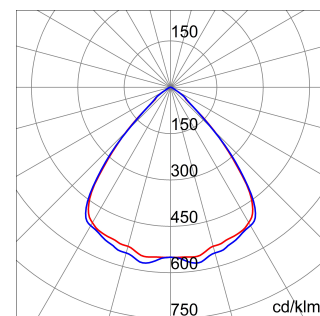

ALGEMENE INFORMATIE		OPTISCHE EN VERLICHTINGSKENMERKEN	
Context	Verlichting voor industrieën en grote sportfaciliteiten	Optiek	90°
Armatuur	LED industriële reflector	Unified Glare Rating	UGR ≤ 22
Toepassing	Intern	Lumen output (lm)	30800
Unieke digitale code (Datamatrix)	Datamatrix	Effectiviteit (lm/W)	163
Kleur	Grijs RAL 7035	Kleur temperatuur	4000 K
Soort lichtbron	LED	Kleurweergave-index (CRI)	CRI>80
Systeem vermogen	189 W	Kleurconsistentie (SDCM)	SDCM = 3
Levensduur led	L90B10(Tq25 °C)>150.000u; L90B10 (Tq50 °C)=100.000u	Fotobiologisch risicoklasse	RG0
Gewicht (kg)	13.5	Standaard	EN 60598-1 ; EN 60598-2-1 ; EN 60598-2-24
Garantie	5 jaar	ELEKTRISCHE EN VERLICHTINGSKENMERKEN	
Opslagtemperatuur	-40 +70 °C	Voeding voltage	220 - 240 V
Bedrijfstemperatuur	-30 °C ÷ +50 °C	Nominale frequentie (Hz)	50/60 Hz
MATERIALEN		Driver	Inbegrepen
Behuizing	PA6 "Halogeenvrij" belaste glasvezel	Uitvalpercentage driver	F10=100.000u Tq25 °C/50.000u Tq50 °C
Schildtype	Dikte gehard glas 4 mm	Overspanningsbescherming	DM 6 kV / CM 10 kV
Optiek	Metalen PC-reflector en PMMA-lenzen	Besturingssysteem	1 x DALI DT6
Pakking	anti-aging silicone	INSTALLATIE EN ONDERHOUD	
Slothaak	-	Montage en installatie	Plafond - Wandmontage - Ophanging
Externe schroef	Rvs	Helling	Met beugelaccessoire
Kleur	Grijs RAL 7035	Bedrading	Met GW connect waterdichte connector
NORMEN EN GOEDKEURINGEN		Bevestiging	-
Classificatie	-	Vervangbaarheid lichtbron	Door professional
Apparaat met gereduceerde oppervlaktetemperatuur	Ja	Vervangbaarheid verdeelinrichting	Door professional
DIN 18032-3 certificering	Beschikbaar (onder bepaalde installatievoorwaarden)	Driver box	Ingebouwd
IPEA	-	Maximaal oppervlak blootgesteld aan de wind	0,350 m²
Isolatie klasse	I		-
IP graad	IP66		-
Mechanische weerstand	IK08		-
Gloedraadtest	850 °C		-

DIMENSIONAL

PHOTOMETRIC DISTRIBUTION

TECHNICAL SYMBOLOGY

IP
IP66

IK08

GWT
850 °C

Product Data Sheet
GWS4423AP840

SMART [4]