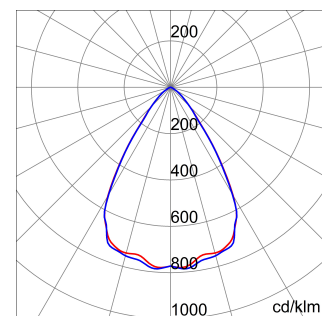

PHOTOMETRIC DISTRIBUTION