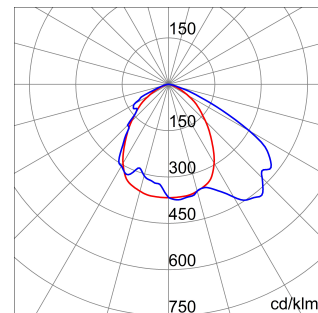

ALGEMENE INFORMATIE		OPTISCHE EN VERLICHTINGSKENMERKEN	
Context	Verlichting voor industrieën en grote sportfaciliteiten	Optiek	Assymetrisch
Armatuur	LED industriële reflector	Unified Glare Rating	-
Toepassing	Intern	Lumen output (lm)	27600
Unieke digitale code (Datamatrix)	Datamatrix	Effectiviteit (lm/W)	146
Kleur	Grijs RAL 7035	Kleur temperatuur	5700 K
Soort lichtbron	LED	Kleurweergave-index (CRI)	CRI>80
Systeem vermogen	189 W	Kleurconsistentie (SDCM)	SDCM = 3
Levensduur led	L90B10(Tq25 °C)>150.000u; L90B10 (Tq50 °C)=100.000u	Fotobiologisch risicoklasse	RG0
Gewicht (kg)	13.5	Standaard	EN 60598-1 ; EN 60598-2-1 ; EN 60598-2-24
Garantie	5 jaar	ELEKTRISCHE EN VERLICHTINGSKENMERKEN	
Opslagtemperatuur	-40 +70 °C	Voeding voltage	220 - 240 V
Bedrijfstemperatuur	-30 °C ÷ +50 °C	Nominale frequentie (Hz)	50/60 Hz
MATERIALEN		Driver	Inbegrepen
Behuizing	PA6 "Halogeenvrij" belaste glasvezel	Uitvalpercentage driver	F10=100.000u Tq25 °C/50.000u Tq50 °C
Schildtype	Dikte gehard glas 4 mm	Overspanningsbescherming	DM 6 kV / CM 10 kV
Optiek	Metalen PC-reflector en PMMA-lenzen	Besturingssysteem	1 x DALI DT6
Pakking	anti-aging silicone	INSTALLATIE EN ONDERHOUD	
Slothaak	-	Montage en installatie	Plafond - Wandmontage - Ophanging
Externe schroef	Rvs	Helling	Met beugelaccessoire
Kleur	Grijs RAL 7035	Bedrading	Met GW connect waterdichte connector
NORMEN EN GOEDKEURINGEN		Bevestiging	-
Classificatie	-	Vervangbaarheid lichtbron	Door professional
Apparaat met gereduceerde oppervlaktetemperatuur	Ja	Vervangbaarheid verdeelinrichting	Door professional
DIN 18032-3 certificering	Beschikbaar (onder bepaalde installatievoorwaarden)	Driver box	Ingebouwd
IPEA	-	Maximaal oppervlak blootgesteld aan de wind	0,350 m²
Isolatie klasse	I		-
IP graad	IP66		-
Mechanische weerstand	IK08		-
Gloedraadtest	850 °C		-

DIMENSIONAL

PHOTOMETRIC DISTRIBUTION

TECHNICAL SYMBOLOGY

0,350 m²

IP
IP66

IK08

GWT
850 °C

Product Data Sheet
GWS4423AC857