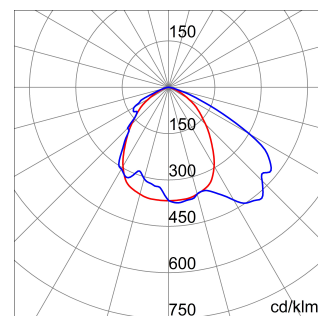

ALGEMENE INFORMATIE		OPTISCHE EN VERLICHTINGSKENMERKEN	
Context	Verlichting voor industrieën en grote sportfaciliteiten	Optiek	Assymetrisch
Armatuur	LED industriële reflector	Unified Glare Rating	-
Toepassing	Intern	Lumen output (lm)	26000
Unieke digitale code (Datamatrix)	Datamatrix	Effectiviteit (lm/W)	138
Kleur	Grijs RAL 7035	Kleur temperatuur	3000 K
Soort lichtbron	LED	Kleurweergave-index (CRI)	CRI>80
Systeem vermogen	189 W	Kleurconsistentie (SDCM)	SDCM = 3
Levensduur led	L90B10(Tq25 °C)>150.000u; L90B10 (Tq50 °C)=100.000u	Fotobiologisch risicoklasse	RG0
Gewicht (kg)	13.5	Standaard	EN 60598-1 ; EN 60598-2-1 ; EN 60598-2-24
Garantie	5 jaar	ELEKTRISCHE EN VERLICHTINGSKENMERKEN	
Opslagtemperatuur	-40 +70 °C	Voeding voltage	220 - 240 V
Bedrijfstemperatuur	-30 °C ÷ +50 °C	Nominale frequentie (Hz)	50/60 Hz
MATERIALEN		Driver	Inbegrepen
Behuizing	PA6 "Halogeenvrij" belaste glasvezel	Uitvalpercentage driver	F10=100.000u Tq25 °C/50.000u Tq50 °C
Schildtype	Dikte gehard glas 4 mm	Overspanningsbescherming	DM 6 kV / CM 10 kV
Optiek	Metalen PC-reflector en PMMA-lenzen	Besturingssysteem	1 x DALI DT6
Pakking	anti-aging silicone	INSTALLATIE EN ONDERHOUD	
Slothaak	-	Montage en installatie	Plafond - Wandmontage - Ophanging
Externe schroef	Rvs	Helling	Met beugelaccessoire
Kleur	Grijs RAL 7035	Bedrading	Met GW connect waterdichte connector
NORMEN EN GOEDKEURINGEN		Bevestiging	-
Classificatie	-	Vervangbaarheid lichtbron	Door professional
Apparaat met gereduceerde oppervlaktetemperatuur	Ja	Vervangbaarheid verdeelinrichting	Door professional
DIN 18032-3 certificering	Beschikbaar (onder bepaalde installatievoorwaarden)	Driver box	Ingebouwd
IPEA	-	Maximaal oppervlak blootgesteld aan de wind	0,350 m²
Isolatie klasse	I		-
IP graad	IP66		-
Mechanische weerstand	IK08		-
Gloedraadtest	850 °C		-

DIMENSIONAL

PHOTOMETRIC DISTRIBUTION

TECHNICAL SYMBOLOGY

0,350 m²

IP66

IK08

850 °C

Product Data Sheet
GWS4423AC830