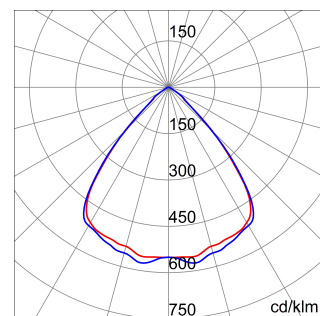

PHOTOMETRIC DISTRIBUTION

TECHNICAL SYMBOLOGY

IK08