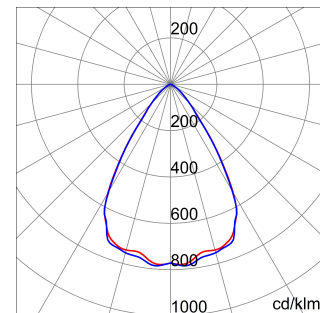

PHOTOMETRIC DISTRIBUTION