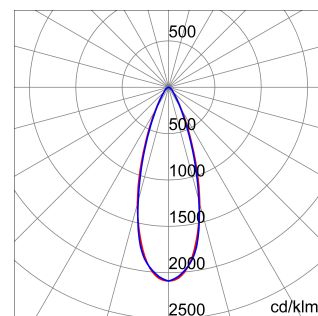

ALGEMENE INFORMATIE		OPTISCHE EN VERLICHTINGSKENMERKEN	
Context	Verlichting voor industrieën en grote sportfaciliteiten	Optiek	30°
Armatuur	LED industriële reflector	Unified Glare Rating	UGR ≤ 19
Toepassing	Intern	Lumen output (lm)	39200
Unieke digitale code (Datamatrix)	Datamatrix	Effectiviteit (lm/W)	155
Kleur	Grijs RAL 7035	Kleur temperatuur	5700 K
Soort lichtbron	LED	Kleurweergave-index (CRI)	CRI>80
Systeem vermogen	253 W	Kleurconsistentie (SDCM)	SDCM = 3
Levensduur led	L90B10(Tq25 °C)>150.000u; L90B10 (Tq50 °C)=100.000u	Fotobiologisch risicoklasse	RG0
Gewicht (kg)	13.5	Standaard	EN 60598-1 ; EN 60598-2-1 ; EN 60598-2-24
Garantie	5 jaar	ELEKTRISCHE EN VERLICHTINGSKENMERKEN	
Opslagtemperatuur	-40 +70 °C	Voeding voltage	220 - 240 V
Bedrijfstemperatuur	-30 °C ÷ +50 °C	Nominale frequentie (Hz)	50/60 Hz
MATERIALEN		Driver	Inbegrepen
Behuizing	PA6 "Halogeenvrij" belaste glasvezel	Uitvalpercentage driver	F10 = 70.000u Tq25 °C/35.000u Tq50 °C
Schildtype	Dikte gehard glas 4 mm	Overspanningsbescherming	DM 6kV / CM 6kV
Optiek	Metalen PC-reflector en PMMA-lenzen	Besturingssysteem	AAN / UIT
Pakking	anti-aging silicone	INSTALLATIE EN ONDERHOUD	
Slothaak	-	Montage en installatie	Plafond - Wandmontage - Ophanging
Externe schroef	Rvs	Helling	Met beugelaccessoire
Kleur	Grijs RAL 7035	Bedrading	Met GW connect waterdichte connector
NORMEN EN GOEDKEURINGEN		Bevestiging	-
Classificatie	-	Vervangbaarheid lichtbron	Door professional
Apparaat met gereduceerde oppervlaktetemperatuur	Ja	Vervangbaarheid verdeelinrichting	Door professional
DIN 18032-3 certificering	Beschikbaar (onder bepaalde installatievoorwaarden)	Driver box	Ingebouwd
IPEA	-	Maximaal oppervlak blootgesteld aan de wind	0,350 m²
Isolatie klasse	I		-
IP graad	IP66		-
Mechanische weerstand	IK08		-
Gloedraadtest	850 °C		-

DIMENSIONAL

PHOTOMETRIC DISTRIBUTION

TECHNICAL SYMBOLOGY

 0,350 m²

IP
IP66

IK08

GWT
850 °C

Product Data Sheet
GWS4422BF857