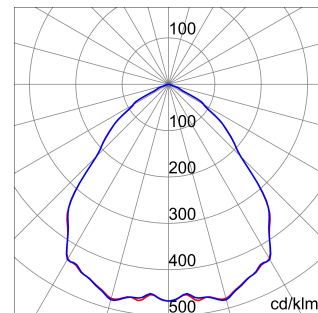

ALGEMENE INFORMATIE		OPTISCHE EN VERLICHTINGSKENMERKEN	
Context	Verlichting voor industrieën en grote sportfaciliteiten	Optiek	Matrix
Armatuur	LED industriële reflector	Unified Glare Rating	UGR ≤ 25
Toepassing	Intern	Lumen output (lm)	39600
Unieke digitale code (Datamatrix)	Datamatrix	Effectiviteit (lm/W)	157
Kleur	Grijs RAL 7035	Kleur temperatuur	5700 K
Soort lichtbron	LED	Kleurweergave-index (CRI)	CRI>80
Systeem vermogen	253 W	Kleurconsistentie (SDCM)	SDCM = 3
Levensduur led	L90B10(Tq25 °C)>150.000u; L90B10 (Tq50 °C)=100.000u	Fotobiologisch risicoklasse	RG0
Gewicht (kg)	13.5	Standaard	EN 60598-1 ; EN 60598-2-1 ; EN 60598-2-24
Garantie	5 jaar	ELEKTRISCHE EN VERLICHTINGSKENMERKEN	
Opslagtemperatuur	-40 +70 °C	Voeding voltage	220 - 240 V
Bedrijfstemperatuur	-30 °C ± +50 °C	Nominale frequentie (Hz)	50/60 Hz
MATERIALEN		Driver	Inbegrepen
Behuizing	PA6 "Halogeenvrij" belaste glasvezel	Uitvalpercentage driver	F10 = 70.000u Tq25 °C/35.000u Tq50 °C
Schildtype	Dikte gehard glas 4 mm	Overspanningsbescherming	DM 6kV / CM 6kV
Optiek	Gemetalliseerde polycarbonaat reflector	Besturingssysteem	AAN / UIT
Pakking	anti-aging silicone	INSTALLATIE EN ONDERHOUD	
Slothaak	-	Montage en installatie	Plafond - Wandmontage - Ophanging
Externe schroef	Rvs	Helling	Met beugelaccessoire
Kleur	Grijs RAL 7035	Bedrading	Met GW connect waterdichte connector
NORMEN EN GOEDKEURINGEN		Bevestiging	-
Classificatie	-	Vervangbaarheid lichtbron	Door professional
Apparaat met gereduceerde oppervlaktetemperatuur	Ja	Vervangbaarheid verdeelinrichting	Door professional
DIN 18032-3 certificering	Beschikbaar (onder bepaalde installatievoorwaarden)	Driver box	Ingebouwd
IPEA	-	Maximaal oppervlak blootgesteld aan de wind	0,350 m²
Isolatie klasse	I		-
IP graad	IP66		-
Mechanische weerstand	IK08		-
Gloedraadtest	850 °C		-

### DIMENSIONAL

### PHOTOMETRIC DISTRIBUTION