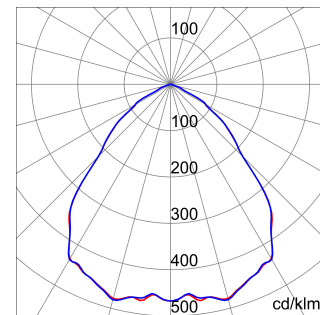

PHOTOMETRIC DISTRIBUTION