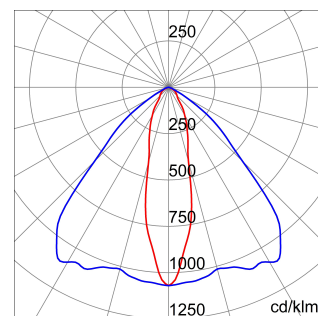

PHOTOMETRIC DISTRIBUTION