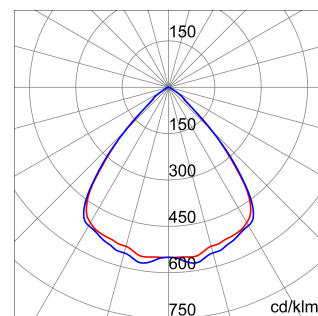

PHOTOMETRIC DISTRIBUTION

TECHNICAL SYMBOLOGY

0,350 m²

IP
IP66

IK08

GWT
850 °C