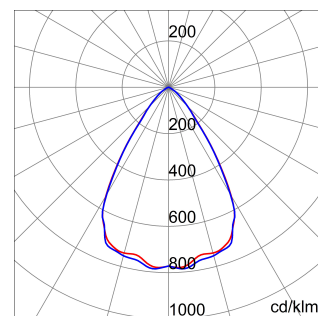

PHOTOMETRIC DISTRIBUTION