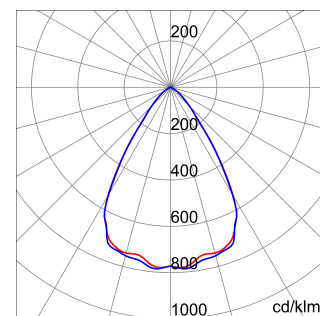

ALGEMENE INFORMATIE		OPTISCHE EN VERLICHTINGSKENMERKEN	
Context	Verlichting voor industrieën en grote sportfaciliteiten	Optiek	60°
Armatuur	LED industriële reflector	Unified Glare Rating	UGR ≤ 19
Toepassing	Intern	Lumen output (lm)	29200
Unieke digitale code (Datamatrix)	Datamatrix	Effectiviteit (lm/W)	154
Kleur	Grijs RAL 7035	Kleur temperatuur	3000 K
Soort lichtbron	LED	Kleurweergave-index (CRI)	CRI>80
Systeem vermogen	189 W	Kleurconsistentie (SDCM)	SDCM = 3
Levensduur led	L90B10(Tq25 °C)>150.000u; L90B10 (Tq50 °C)=100.000u	Fotobiologisch risicoklasse	RG0
Gewicht (kg)	13.5	Standaard	EN 60598-1 ; EN 60598-2-1 ; EN 60598-2-24
Garantie	5 jaar	ELEKTRISCHE EN VERLICHTINGSKENMERKEN	
Opslagtemperatuur	-40 +70 °C	Voeding voltage	220 - 240 V
Bedrijfstemperatuur	-30 °C ÷ +50 °C	Nominale frequentie (Hz)	50/60 Hz
MATERIALEN		Driver	Inbegrepen
Behuizing	PA6 "Halogeenvrij" belaste glasvezel	Uitvalpercentage driver	F10=70.000u Tq25 °C/35.000u Tq50 °C
Schildtype	Dikte gehard glas 4 mm	Overspanningsbescherming	DM 6kV / CM 6kV
Optiek	Metalen PC-reflector en PMMA-lenzen	Besturingssysteem	AAN / UIT
Pakking	anti-aging silicone	INSTALLATIE EN ONDERHOUD	
Slothaak	-	Montage en installatie	Plafond - Wandmontage - Ophanging
Externe schroef	Rvs	Helling	Met beugelaccessoire
Kleur	Grijs RAL 7035	Bedrading	Met GW connect waterdichte connector
NORMEN EN GOEDKEURINGEN		Bevestiging	-
Classificatie	-	Vervangbaarheid lichtbron	Door professional
Apparaat met gereduceerde oppervlaktetemperatuur	Ja	Vervangbaarheid verdeelinrichting	Door professional
DIN 18032-3 certificering	Beschikbaar (onder bepaalde installatievoorwaarden)	Driver box	Ingebouwd
IPEA	-	Maximaal oppervlak blootgesteld aan de wind	0,350 m²
Isolatie klasse	I		-
IP graad	IP66		-
Mechanische weerstand	IK08		-
Gloedraadtest	850 °C		-

DIMENSIONAL

PHOTOMETRIC DISTRIBUTION

TECHNICAL SYMBOLOGY

IP
IP66

IK08

GWT
850 °C

Product Data Sheet
GWS4422AH830

SMART [4]