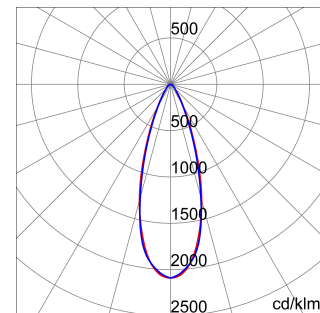

PHOTOMETRIC DISTRIBUTION

TECHNICAL SYMBOLOGY

0,350 m²

IP
IP66

IK08

GWT
850 °C