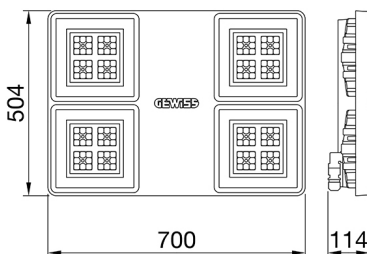

DIMENSIONAL