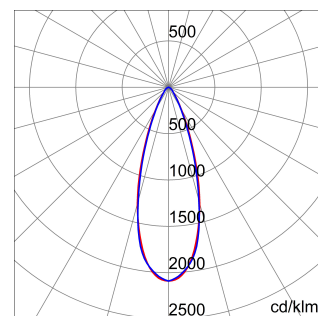

ALGEMENE INFORMATIE		OPTISCHE EN VERLICHTINGSKENMERKEN	
Context	Verlichting voor industrieën en grote sportfaciliteiten	Optiek	30°
Armatuur	LED industriële reflector	Unified Glare Rating	UGR ≤ 19
Toepassing	Intern	Lumen output (lm)	30400
Unieke digitale code (Datamatrix)	Datamatrix	Effectiviteit (lm/W)	161
Kleur	Grijs RAL 7035	Kleur temperatuur	4000 K
Soort lichtbron	LED	Kleurweergave-index (CRI)	CRI>80
Systeem vermogen	189 W	Kleurconsistentie (SDCM)	SDCM = 3
Levensduur led	L90B10(Tq25 °C)>150.000u; L90B10 (Tq50 °C)=100.000u	Fotobiologisch risicoklasse	RG0
Gewicht (kg)	13.5	Standaard	EN 60598-1 ; EN 60598-2-1 ; EN 60598-2-24
Garantie	5 jaar	ELEKTRISCHE EN VERLICHTINGSKENMERKEN	
Opslagtemperatuur	-40 +70 °C	Voeding voltage	220 - 240 V
Bedrijfstemperatuur	-30 °C ÷ +50 °C	Nominale frequentie (Hz)	50/60 Hz
MATERIALEN		Driver	Inbegrepen
Behuizing	PA6 "Halogeenvrij" belaste glasvezel	Uitvalpercentage driver	F10=70.000u Tq25 °C/35.000u Tq50 °C
Schildtype	Dikte gehard glas 4 mm	Overspanningsbescherming	DM 6kV / CM 6kV
Optiek	Metalen PC-reflector en PMMA-lenzen	Besturingssysteem	AAN / UIT
Pakking	anti-aging silicone	INSTALLATIE EN ONDERHOUD	
Slothaak	-	Montage en installatie	Plafond - Wandmontage - Ophanging
Externe schroef	Rvs	Helling	Met beugelaccessoire
Kleur	Grijs RAL 7035	Bedrading	Met GW connect waterdichte connector
NORMEN EN GOEDKEURINGEN		Bevestiging	-
Classificatie	-	Vervangbaarheid lichtbron	Door professional
Apparaat met gereduceerde oppervlaktetemperatuur	Ja	Vervangbaarheid verdeelinrichting	Door professional
DIN 18032-3 certificering	Beschikbaar (onder bepaalde installatievoorwaarden)	Driver box	Ingebouwd
IPEA	-	Maximaal oppervlak blootgesteld aan de wind	0,350 m²
Isolatie klasse	I		-
IP graad	IP66		-
Mechanische weerstand	IK08		-
Gloedraadtest	850 °C		-

DIMENSIONAL

PHOTOMETRIC DISTRIBUTION

TECHNICAL SYMBOLOGY

 0,350 m²

IP
IP66

IK08

GWT
850 °C

Product Data Sheet
GWS4422AF840