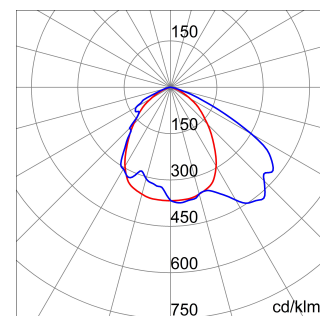

PHOTOMETRIC DISTRIBUTION

TECHNICAL SYMBOLOGY

IK08