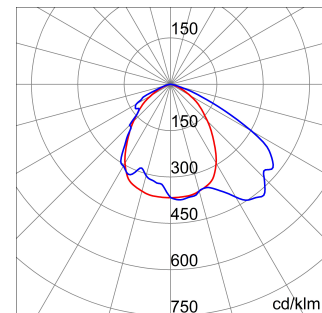

ALGEMENE INFORMATIE		OPTISCHE EN VERLICHTINGSKENMERKEN	
Context	Verlichting voor industrieën en grote sportfaciliteiten	Optiek	Assymetrisch
Armatuur	LED industriële reflector	Unified Glare Rating	-
Toepassing	Intern	Lumen output (lm)	27600
Unieke digitale code (Datamatrix)	Datamatrix	Effectiviteit (lm/W)	146
Kleur	Grijs RAL 7035	Kleur temperatuur	4000 K
Soort lichtbron	LED	Kleurweergave-index (CRI)	CRI>80
Systeem vermogen	189 W	Kleurconsistentie (SDCM)	SDCM = 3
Levensduur led	L90B10(Tq25 °C)>150.000u; L90B10 (Tq50 °C)=100.000u	Fotobiologisch risicoklasse	RG0
Gewicht (kg)	13.5	Standaard	EN 60598-1 ; EN 60598-2-1 ; EN 60598-2-24
Garantie	5 jaar	ELEKTRISCHE EN VERLICHTINGSKENMERKEN	
Opslagtemperatuur	-40 +70 °C	Voeding voltage	220 - 240 V
Bedrijfstemperatuur	-30 °C ÷ +50 °C	Nominale frequentie (Hz)	50/60 Hz
MATERIALEN		Driver	Inbegrepen
Behuizing	PA6 "Halogeenvrij" belaste glasvezel	Uitvalpercentage driver	F10=70.000u Tq25 °C/35.000u Tq50 °C
Schildtype	Dikte gehard glas 4 mm	Overspanningsbescherming	DM 6kV / CM 6kV
Optiek	Metalen PC-reflector en PMMA-lenzen	Besturingssysteem	AAN / UIT
Pakking	anti-aging silicone	INSTALLATIE EN ONDERHOUD	
Slothaak	-	Montage en installatie	Plafond - Wandmontage - Ophanging
Externe schroef	Rvs	Helling	Met beugelaccessoire
Kleur	Grijs RAL 7035	Bedrading	Met GW connect waterdichte connector
NORMEN EN GOEDKEURINGEN		Bevestiging	-
Classificatie	-	Vervangbaarheid lichtbron	Door professional
Apparaat met gereduceerde oppervlaktetemperatuur	Ja	Vervangbaarheid verdeelinrichting	Door professional
DIN 18032-3 certificering	Beschikbaar (onder bepaalde installatievoorwaarden)	Driver box	Ingebouwd
IPEA	-	Maximaal oppervlak blootgesteld aan de wind	0,350 m²
Isolatie klasse	I		-
IP graad	IP66		-
Mechanische weerstand	IK08		-
Gloeidraadtest	850 °C		-

DIMENSIONAL

PHOTOMETRIC DISTRIBUTION

TECHNICAL SYMBOLOGY

IP
IP66

IK08

GWT
850 °C

Product Data Sheet
GWS4422AC840

SMART [4]