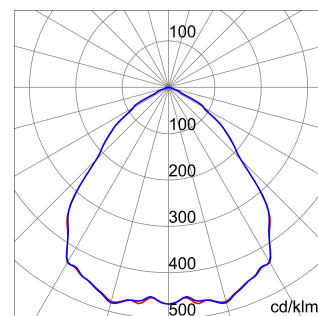

PHOTOMETRIC DISTRIBUTION