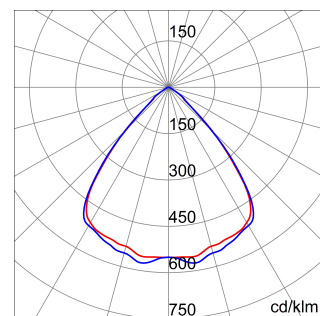

ALGEMENE INFORMATIE		OPTISCHE EN VERLICHTINGSKENMERKEN	
Context	Verlichting voor industrieën en grote sportfaciliteiten	Optiek	90°
Armatuur	LED industriële reflector	Unified Glare Rating	UGR ≤ 22
Toepassing	Intern	Lumen output (lm)	39600
Unieke digitale code (Datamatrix)	Datamatrix	Effectiviteit (lm/W)	157
Kleur	Grijs RAL 7035	Kleur temperatuur	4000 K
Soort lichtbron	LED	Kleurweergave-index (CRI)	CRI>80
Systeem vermogen	253 W	Kleurconsistentie (SDCM)	SDCM = 3
Levensduur led	L90B10(Tq25 °C)>150.000u; L90B10 (Tq50 °C)=100.000u	Fotobiologisch risicoklasse	RG0
Gewicht (kg)	13.5	Standaard	EN 60598-1 ; EN 60598-2-1 ; EN 60598-2-24
Garantie	5 jaar	ELEKTRISCHE EN VERLICHTINGSKENMERKEN	
Opslagtemperatuur	-40 +70 °C	Voeding voltage	220 - 240 V
Bedrijfstemperatuur	-30 °C ÷ +50 °C	Nominale frequentie (Hz)	50/60 Hz
MATERIALEN		Driver	Inbegrepen
Behuizing	PA6 "Halogeenvrij" belaste glasvezel	Uitvalpercentage driver	F10 = 100.000u Tq25 °C/50.000u Tq50 °C
Schildtype	Dikte gehard glas 4 mm	Overspanningsbescherming	DM 6 kV / CM 10 kV
Optiek	Metalen PC-reflector en PMMA-lenzen	Besturingssysteem	1 x DALI DT6
Pakking	anti-aging silicone	INSTALLATIE EN ONDERHOUD	
Slothaak	-	Montage en installatie	Plafond - Wandmontage - Ophanging
Externe schroef	Rvs	Helling	Met beugelaccessoire
Kleur	Grijs RAL 7035	Bedrading	Met GW connect waterdichte connector
NORMEN EN GOEDKEURINGEN		Bevestiging	-
Classificatie	-	Vervangbaarheid lichtbron	Door professional
Apparaat met gereduceerde oppervlaktetemperatuur	Ja	Vervangbaarheid verdeelinrichting	Door professional
DIN 18032-3 certificering	Beschikbaar (onder bepaalde installatievoorwaarden)	Driver box	Ingebouwd
IPEA	-	Maximaal oppervlak blootgesteld aan de wind	0,350 m²
Isolatie klasse	I		-
IP graad	IP66		-
Mechanische weerstand	IK08		-
Gloeidraadtest	850 °C		-

### DIMENSIONAL

### PHOTOMETRIC DISTRIBUTION