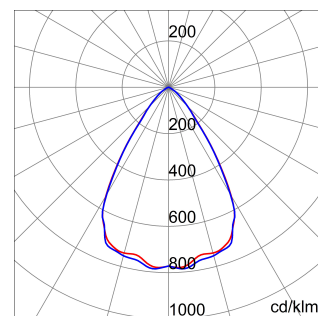

PHOTOMETRIC DISTRIBUTION

TECHNICAL SYMBOLOGY

IK08