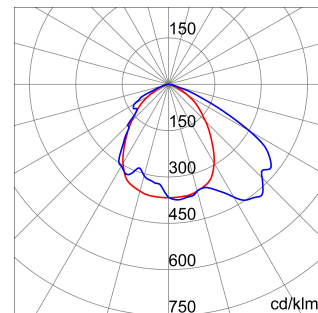

ALGEMENE INFORMATIE		OPTISCHE EN VERLICHTINGSKENMERKEN	
Context	Verlichting voor industrieën en grote sportfaciliteiten	Optiek	Assymetrisch
Armatuur	LED industriële reflector	Unified Glare Rating	-
Toepassing	Intern	Lumen output (lm)	35600
Unieke digitale code (Datamatrix)	Datamatrix	Effectiviteit (lm/W)	141
Kleur	Grijs RAL 7035	Kleur temperatuur	4000 K
Soort lichtbron	LED	Kleurweergave-index (CRI)	CRI>80
Systeem vermogen	253 W	Kleurconsistentie (SDCM)	SDCM = 3
Levensduur led	L90B10(Tq25 °C)>150.000u; L90B10 (Tq50 °C)=100.000u	Fotobiologisch risicoklasse	RG0
Gewicht (kg)	13.5	Standaard	EN 60598-1 ; EN 60598-2-1 ; EN 60598-2-24
Garantie	5 jaar	ELEKTRISCHE EN VERLICHTINGSKENMERKEN	
Opslagtemperatuur	-40 +70 °C	Voeding voltage	220 - 240 V
Bedrijfstemperatuur	-30 °C ÷ +50 °C	Nominale frequentie (Hz)	50/60 Hz
MATERIALEN		Driver	Inbegrepen
Behuizing	PA6 "Halogeenvrij" belaste glasvezel	Uitvalpercentage driver	F10 = 100.000u Tq25 °C/50.000u Tq50 °C
Schildtype	Dikte gehard glas 4 mm	Overspanningsbescherming	DM 6 kV / CM 10 kV
Optiek	Metalen PC-reflector en PMMA-lenzen	Besturingssysteem	1 x DALI DT6
Pakking	anti-aging silicone	INSTALLATIE EN ONDERHOUD	
Slothaak	-	Montage en installatie	Plafond - Wandmontage - Ophanging
Externe schroef	Rvs	Helling	Met beugelaccessoire
Kleur	Grijs RAL 7035	Bedrading	Met GW connect waterdichte connector
NORMEN EN GOEDKEURINGEN		Bevestiging	-
Classificatie	-	Vervangbaarheid lichtbron	Door professional
Apparaat met gereduceerde oppervlaktetemperatuur	Ja	Vervangbaarheid verdeelinrichting	Door professional
DIN 18032-3 certificering	Beschikbaar (onder bepaalde installatievoorwaarden)	Driver box	Ingebouwd
IPEA	-	Maximaal oppervlak blootgesteld aan de wind	0,350 m²
Isolatie klasse	I		-
IP graad	IP66		-
Mechanische weerstand	IK08		-
Gloedraadtest	850 °C		-

### DIMENSIONAL

### PHOTOMETRIC DISTRIBUTION