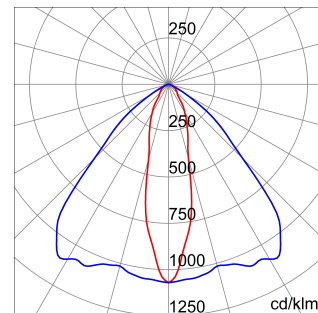

PHOTOMETRIC DISTRIBUTION

TECHNICAL SYMBOLOGY

IP
IP66

IK08

GWT
850 °C