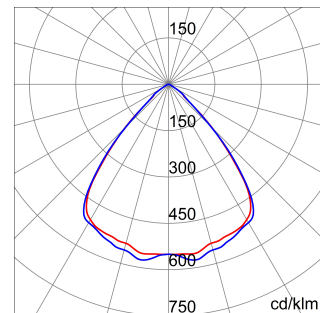

PHOTOMETRIC DISTRIBUTION