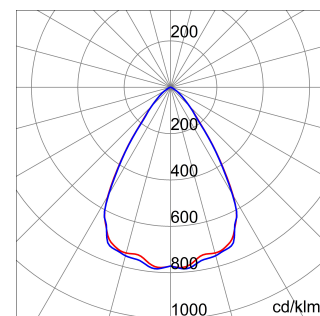

PHOTOMETRIC DISTRIBUTION

TECHNICAL SYMBOLOGY

IK08