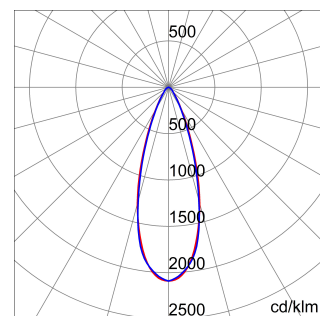

PHOTOMETRIC DISTRIBUTION