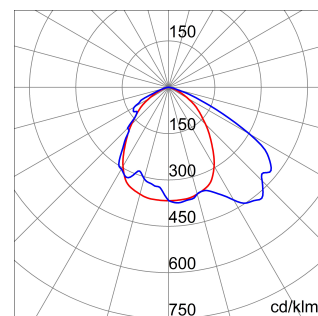

ALGEMENE INFORMATIE		OPTISCHE EN VERLICHTINGSKENMERKEN	
Context	Verlichting voor industrieën en grote sportfaciliteiten	Optiek	Assymetrisch
Armatuur	LED industriële reflector	Unified Glare Rating	-
Toepassing	Intern	Lumen output (lm)	27600
Unieke digitale code (Datamatrix)	Datamatrix	Effectiviteit (lm/W)	146
Kleur	Grijs RAL 7035	Kleur temperatuur	5700 K
Soort lichtbron	LED	Kleurweergave-index (CRI)	CRI>80
Systeem vermogen	189 W	Kleurconsistentie (SDCM)	SDCM = 3
Levensduur led	L90B10(Tq25 °C)>150.000u; L90B10 (Tq50 °C)=100.000u	Fotobiologisch risicoklasse	RG0
Gewicht (kg)	13.5	Standaard	EN 60598-1 ; EN 60598-2-1 ; EN 60598-2-24
Garantie	5 jaar	ELEKTRISCHE EN VERLICHTINGSKENMERKEN	
Opslagtemperatuur	-40 +70 °C	Voeding voltage	220 - 240 V
Bedrijfstemperatuur	-30 °C ÷ +50 °C	Nominale frequentie (Hz)	50/60 Hz
MATERIALEN		Driver	Inbegrepen
Behuizing	PA6 "Halogeenvrij" belaste glasvezel	Uitvalpercentage driver	F10=100.000u Tq25 °C/50.000u Tq50 °C
Schildtype	Dikte gehard glas 4 mm	Overspanningsbescherming	DM 6 kV / CM 10 kV
Optiek	Metalen PC-reflector en PMMA-lenzen	Besturingssysteem	1 x DALI DT6
Pakking	anti-aging silicone	INSTALLATIE EN ONDERHOUD	
Slothaak	-	Montage en installatie	Plafond - Wandmontage - Ophanging
Externe schroef	Rvs	Helling	Met beugelaccessoire
Kleur	Grijs RAL 7035	Bedrading	Met GW connect waterdichte connector
NORMEN EN GOEDKEURINGEN		Bevestiging	-
Classificatie	-	Vervangbaarheid lichtbron	Door professional
Apparaat met gereduceerde oppervlaktetemperatuur	Ja	Vervangbaarheid verdeelinrichting	Door professional
DIN 18032-3 certificering	Beschikbaar (onder bepaalde installatievoorwaarden)	Driver box	Ingebouwd
IPEA	-	Maximaal oppervlak blootgesteld aan de wind	0,350 m²
Isolatie klasse	I		-
IP graad	IP66		-
Mechanische weerstand	IK08		-
Gloedraadtest	850 °C		-

DIMENSIONAL

PHOTOMETRIC DISTRIBUTION

TECHNICAL SYMBOLOGY

IP
IP66

IK08

GWT
850 °C

Product Data Sheet
GWS4421AC857

SMART [4]