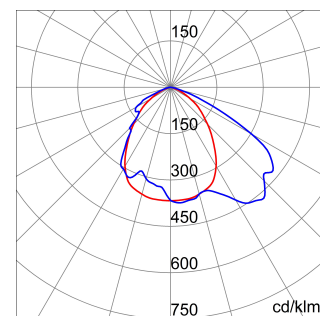

PHOTOMETRIC DISTRIBUTION