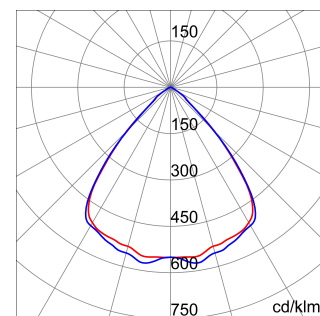

PHOTOMETRIC DISTRIBUTION