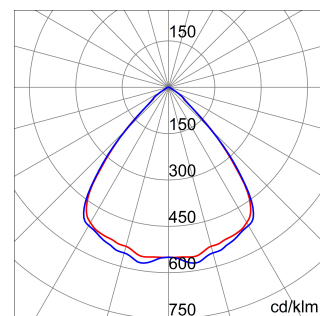

ALGEMENE INFORMATIE		OPTISCHE EN VERLICHTINGSKENMERKEN	
Context	Verlichting voor industrieën en grote sportfaciliteiten	Optiek	90°
Armatuur	LED industriële reflector	Unified Glare Rating	UGR ≤ 22
Toepassing	Intern	Lumen output (lm)	38000
Unieke digitale code (Datamatrix)	Datamatrix	Effectiviteit (lm/W)	150
Kleur	Grijs RAL 7035	Kleur temperatuur	3000 K
Soort lichtbron	LED	Kleurweergave-index (CRI)	CRI>80
Systeem vermogen	253 W	Kleurconsistentie (SDCM)	SDCM = 3
Levensduur led	L90B10(Tq25 °C)>150.000u; L90B10 (Tq50 °C)=100.000u	Fotobiologisch risicoklasse	RG0
Gewicht (kg)	13.5	Standaard	EN 60598-1 ; EN 60598-2-1 ; EN 60598-2-24
Garantie	5 jaar	ELEKTRISCHE EN VERLICHTINGSKENMERKEN	
Opslagtemperatuur	-40 +70 °C	Voeding voltage	220 - 240 V
Bedrijfstemperatuur	-30 °C ÷ +50 °C	Nominale frequentie (Hz)	50/60 Hz
MATERIALEN		Driver	Inbegrepen
Behuizing	PA6 "Halogeenvrij" belaste glasvezel	Uitvalpercentage driver	F10 = 70.000u Tq25 °C/35.000u Tq50 °C
Schildtype	Dikte gehard glas 4 mm	Overspanningsbescherming	DM 6kV / CM 6kV
Optiek	Metalen PC-reflector en PMMA-lenzen	Besturingssysteem	AAN / UIT
Pakking	anti-aging silicone	INSTALLATIE EN ONDERHOUD	
Slothaak	-	Montage en installatie	Plafond - Wandmontage - Ophanging
Externe schroef	Rvs	Helling	Met beugelaccessoire
Kleur	Grijs RAL 7035	Bedrading	Met GW connect waterdichte connector
NORMEN EN GOEDKEURINGEN		Bevestiging	-
Classificatie	-	Vervangbaarheid lichtbron	Door professional
Apparaat met gereduceerde oppervlaktetemperatuur	Ja	Vervangbaarheid verdeelinrichting	Door professional
DIN 18032-3 certificering	Beschikbaar (onder bepaalde installatievoorwaarden)	Driver box	Ingebouwd
IPEA	-	Maximaal oppervlak blootgesteld aan de wind	0,350 m²
Isolatie klasse	I		-
IP graad	IP66		-
Mechanische weerstand	IK08		-
Gloedraadtest	850 °C		-

### DIMENSIONAL

### PHOTOMETRIC DISTRIBUTION