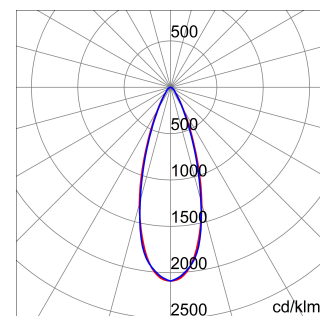

ALGEMENE INFORMATIE		OPTISCHE EN VERLICHTINGSKENMERKEN	
Context	Verlichting voor industrieën en grote sportfaciliteiten	Optiek	30°
Armatuur	LED industriële reflector	Unified Glare Rating	UGR ≤ 19
Toepassing	Intern	Lumen output (lm)	39200
Unieke digitale code (Datamatrix)	Datamatrix	Effectiviteit (lm/W)	155
Kleur	Grijs RAL 7035	Kleur temperatuur	5700 K
Soort lichtbron	LED	Kleurweergave-index (CRI)	CRI>80
Systeem vermogen	253 W	Kleurconsistentie (SDCM)	SDCM = 3
Levensduur led	L90B10(Tq25 °C)>150.000u; L90B10 (Tq50 °C)=100.000u	Fotobiologisch risicoklasse	RG0
Gewicht (kg)	13.5	Standaard	EN 60598-1 ; EN 60598-2-1 ; EN 60598-2-24
Garantie	5 jaar	ELEKTRISCHE EN VERLICHTINGSKENMERKEN	
Opslagtemperatuur	-40 +70 °C	Voeding voltage	220 - 240 V
Bedrijfstemperatuur	-30 °C ± +50 °C	Nominale frequentie (Hz)	50/60 Hz
MATERIALEN		Driver	Inbegrepen
Behuizing	PA6 "Halogeenvrij" belaste glasvezel	Uitvalpercentage driver	F10 = 70.000u Tq25 °C/35.000u Tq50 °C
Schildtype	Dikte gehard glas 4 mm	Overspanningsbescherming	DM 6kV / CM 6kV
Optiek	Metalen PC-reflector en PMMA-lenzen	Besturingssysteem	AAN / UIT
Pakking	anti-aging silicone	INSTALLATIE EN ONDERHOUD	
Slothaak	-	Montage en installatie	Plafond - Wandmontage - Ophanging
Externe schroef	Rvs	Helling	Met beugelaccessoire
Kleur	Grijs RAL 7035	Bedrading	Met GW connect waterdichte connector
NORMEN EN GOEDKEURINGEN		Bevestiging	-
Classificatie	-	Vervangbaarheid lichtbron	Door professional
Apparaat met gereduceerde oppervlaktetemperatuur	Ja	Vervangbaarheid verdeelinrichting	Door professional
DIN 18032-3 certificering	Beschikbaar (onder bepaalde installatievoorwaarden)	Driver box	Ingebouwd
IPEA	-	Maximaal oppervlak blootgesteld aan de wind	0,350 m²
Isolatie klasse	I		-
IP graad	IP66		-
Mechanische weerstand	IK08		-
Gloedraadtest	850 °C		-

DIMENSIONAL

PHOTOMETRIC DISTRIBUTION

TECHNICAL SYMBOLOGY

IP
IP66

IK08

GWT
850 °C

Product Data Sheet
GWS4420BF857

SMART [4]