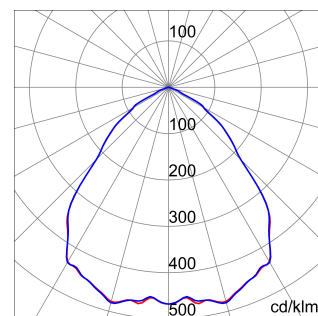

PHOTOMETRIC DISTRIBUTION

TECHNICAL SYMBOLOGY

IK08