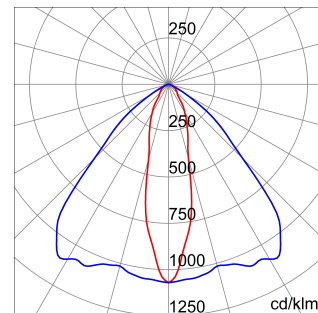

ALGEMENE INFORMATIE		OPTISCHE EN VERLICHTINGSKENMERKEN	
Context	Verlichting voor industrieën en grote sportfaciliteiten	Optiek	Elliptisch
Armatuur	LED industriële reflector	Unified Glare Rating	-
Toepassing	Intern	Lumen output (lm)	28400
Unieke digitale code (Datamatrix)	Datamatrix	Effectiviteit (lm/W)	150
Kleur	Grijs RAL 7035	Kleur temperatuur	5700 K
Soort lichtbron	LED	Kleurweergave-index (CRI)	CRI>80
Systeem vermogen	189 W	Kleurconsistentie (SDCM)	SDCM = 3
Levensduur led	L90B10(Tq25 °C)>150.000u; L90B10 (Tq50 °C)=100.000u	Fotobiologisch risicoklasse	RG0
Gewicht (kg)	13.5	Standaard	EN 60598-1 ; EN 60598-2-1 ; EN 60598-2-24
Garantie	5 jaar	ELEKTRISCHE EN VERLICHTINGSKENMERKEN	
Opslagtemperatuur	-40 +70 °C	Voeding voltage	220 - 240 V
Bedrijfstemperatuur	-30 °C ÷ +50 °C	Nominale frequentie (Hz)	50/60 Hz
MATERIALEN		Driver	Inbegrepen
Behuizing	PA6 "Halogeenvrij" belaste glasvezel	Uitvalpercentage driver	F10=70.000u Tq25 °C/35.000u Tq50 °C
Schildtype	Dikte gehard glas 4 mm	Overspanningsbescherming	DM 6kV / CM 6kV
Optiek	Metalen PC-reflector en PMMA-lenzen	Besturingssysteem	AAN / UIT
Pakking	anti-aging silicone	INSTALLATIE EN ONDERHOUD	
Slothaak	-	Montage en installatie	Plafond - Wandmontage - Ophanging
Externe schroef	Rvs	Helling	Met beugelaccessoire
Kleur	Grijs RAL 7035	Bedrading	Met GW connect waterdichte connector
NORMEN EN GOEDKEURINGEN		Bevestiging	-
Classificatie	-	Vervangbaarheid lichtbron	Door professional
Apparaat met gereduceerde oppervlaktetemperatuur	Ja	Vervangbaarheid verdeelinrichting	Door professional
DIN 18032-3 certificering	Beschikbaar (onder bepaalde installatievoorwaarden)	Driver box	Ingebouwd
IPEA	-	Maximaal oppervlak blootgesteld aan de wind	0,350 m²
Isolatie klasse	I		-
IP graad	IP66		-
Mechanische weerstand	IK08		-
Gloedraadtest	850 °C		-

DIMENSIONAL

PHOTOMETRIC DISTRIBUTION

TECHNICAL SYMBOLOGY

IP
IP66

IK08

GWT
850 °C

Product Data Sheet
GWS4420AQ857

SMART [4]