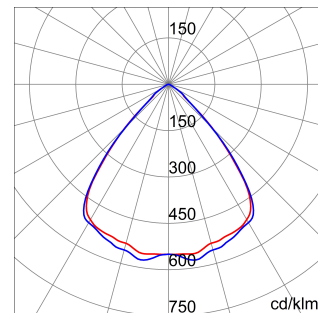

PHOTOMETRIC DISTRIBUTION