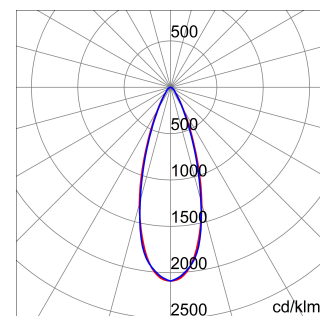

PHOTOMETRIC DISTRIBUTION