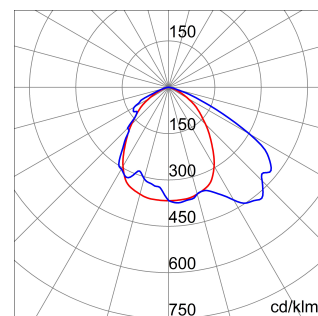

PHOTOMETRIC DISTRIBUTION

TECHNICAL SYMBOLOGY

IK08