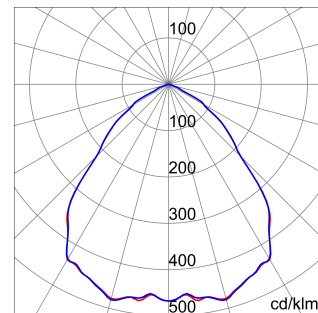

ALGEMENE INFORMATIE		OPTISCHE EN VERLICHTINGSKENMERKEN	
Context	Verlichting voor industrieën en grote sportfaciliteiten	Optiek	Matrix
Armatuur	LED industriële reflector	Unified Glare Rating	UGR ≤ 25
Toepassing	Intern	Lumen output (lm)	30800
Unieke digitale code (Datamatrix)	Datamatrix	Effectiviteit (lm/W)	163
Kleur	Grijs RAL 7035	Kleur temperatuur	5700 K
Soort lichtbron	LED	Kleurweergave-index (CRI)	CRI>80
Systeem vermogen	189 W	Kleurconsistentie (SDCM)	SDCM = 3
Levensduur led	L90B10(Tq25 °C)>150.000u; L90B10 (Tq50 °C)=100.000u	Fotobiologisch risicoklasse	RG0
Gewicht (kg)	13.5	Standaard	EN 60598-1 ; EN 60598-2-1 ; EN 60598-2-24
Garantie	5 jaar	ELEKTRISCHE EN VERLICHTINGSKENMERKEN	
Opslagtemperatuur	-40 +70 °C	Voeding voltage	220 - 240 V
Bedrijfstemperatuur	-30 °C ± +50 °C	Nominale frequentie (Hz)	50/60 Hz
MATERIALEN		Driver	Inbegrepen
Behuizing	PA6 "Halogeenvrij" belaste glasvezel	Uitvalpercentage driver	F10=70.000u Tq25 °C/35.000u Tq50 °C
Schildtype	Dikte gehard glas 4 mm	Overspanningsbescherming	DM 6kV / CM 6kV
Optiek	Gemetalliseerde polycarbonaat reflector	Besturingssysteem	AAN / UIT
Pakking	anti-aging silicone	INSTALLATIE EN ONDERHOUD	
Slothaak	-	Montage en installatie	Plafond - Wandmontage - Ophanging
Externe schroef	Rvs	Helling	Met beugelaccessoire
Kleur	Grijs RAL 7035	Bedrading	Met GW connect waterdichte connector
NORMEN EN GOEDKEURINGEN		Bevestiging	-
Classificatie	-	Vervangbaarheid lichtbron	Door professional
Apparaat met gereduceerde oppervlaktetemperatuur	Ja	Vervangbaarheid verdeelinrichting	Door professional
DIN 18032-3 certificering	Beschikbaar (onder bepaalde installatievoorwaarden)	Driver box	Ingebouwd
IPEA	-	Maximaal oppervlak blootgesteld aan de wind	0,350 m²
Isolatie klasse	I		-
IP graad	IP66		-
Mechanische weerstand	IK08		-
Gloedraadtest	850 °C		-

### DIMENSIONAL

### PHOTOMETRIC DISTRIBUTION