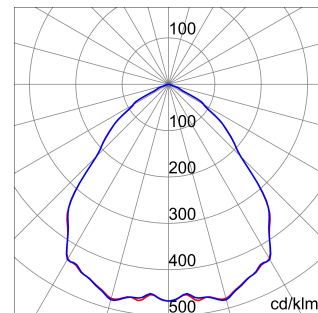

ALGEMENE INFORMATIE		OPTISCHE EN VERLICHTINGSKENMERKEN	
Context	Verlichting voor industrieën en grote sportfaciliteiten	Optiek	Matrix
Armatuur	LED industriële reflector	Unified Glare Rating	UGR ≤ 25
Toepassing	Intern	Lumen output (lm)	30800
Unieke digitale code (Datamatrix)	Datamatrix	Effectiviteit (lm/W)	163
Kleur	Grijs RAL 7035	Kleur temperatuur	4000 K
Soort lichtbron	LED	Kleurweergave-index (CRI)	CRI>80
Systeem vermogen	189 W	Kleurconsistentie (SDCM)	SDCM = 3
Levensduur led	L90B10(Tq25 °C)>150.000u; L90B10 (Tq50 °C)=100.000u	Fotobiologisch risicoklasse	RG0
Gewicht (kg)	13.5	Standaard	EN 60598-1 ; EN 60598-2-1 ; EN 60598-2-24
Garantie	5 jaar	ELEKTRISCHE EN VERLICHTINGSKENMERKEN	
Opslagtemperatuur	-40 +70 °C	Voeding voltage	220 - 240 V
Bedrijfstemperatuur	-30 °C ÷ +50 °C	Nominale frequentie (Hz)	50/60 Hz
MATERIALEN		Driver	Inbegrepen
Behuizing	PA6 "Halogeenvrij" belaste glasvezel	Uitvalpercentage driver	F10=70.000u Tq25 °C/35.000u Tq50 °C
Schildtype	Dikte gehard glas 4 mm	Overspanningsbescherming	DM 6kV / CM 6kV
Optiek	Gemetalliseerde polycarbonaat reflector	Besturingssysteem	AAN / UIT
Pakking	anti-aging silicone	INSTALLATIE EN ONDERHOUD	
Slothaak	-	Montage en installatie	Plafond - Wandmontage - Ophanging
Externe schroef	Rvs	Helling	Met beugelaccessoire
Kleur	Grijs RAL 7035	Bedrading	Met GW connect waterdichte connector
NORMEN EN GOEDKEURINGEN		Bevestiging	-
Classificatie	-	Vervangbaarheid lichtbron	Door professional
Apparaat met gereduceerde oppervlaktetemperatuur	Ja	Vervangbaarheid verdeelinrichting	Door professional
DIN 18032-3 certificering	Beschikbaar (onder bepaalde installatievoorwaarden)	Driver box	Ingebouwd
IPEA	-	Maximaal oppervlak blootgesteld aan de wind	0,350 m²
Isolatie klasse	I		-
IP graad	IP66		-
Mechanische weerstand	IK08		-
Gloedraadtest	850 °C		-

### DIMENSIONAL

### PHOTOMETRIC DISTRIBUTION