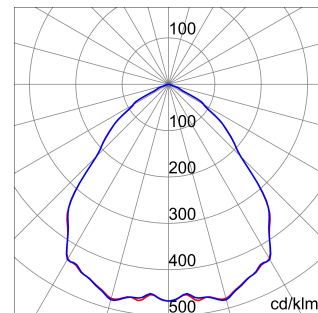

ALGEMENE INFORMATIE		OPTISCHE EN VERLICHTINGSKENMERKEN	
Context	Verlichting voor industrieën en grote sportfaciliteiten	Optiek	Matrix
Armatuur	LED industriële reflector	Unified Glare Rating	UGR ≤ 25
Toepassing	Intern	Lumen output (lm)	29200
Unieke digitale code (Datamatrix)	Datamatrix	Effectiviteit (lm/W)	154
Kleur	Grijs RAL 7035	Kleur temperatuur	3000 K
Soort lichtbron	LED	Kleurweergave-index (CRI)	CRI>80
Systeem vermogen	189 W	Kleurconsistentie (SDCM)	SDCM = 3
Levensduur led	L90B10(Tq25 °C)>150.000u; L90B10 (Tq50 °C)=100.000u	Fotobiologisch risicoklasse	RG0
Gewicht (kg)	13.5	Standaard	EN 60598-1 ; EN 60598-2-1 ; EN 60598-2-24
Garantie	5 jaar	ELEKTRISCHE EN VERLICHTINGSKENMERKEN	
Opslagtemperatuur	-40 +70 °C	Voeding voltage	220 - 240 V
Bedrijfstemperatuur	-30 °C ± +50 °C	Nominale frequentie (Hz)	50/60 Hz
MATERIALEN		Driver	Inbegrepen
Behuizing	PA6 "Halogeenvrij" belaste glasvezel	Uitvalpercentage driver	F10=70.000u Tq25 °C/35.000u Tq50 °C
Schildtype	Dikte gehard glas 4 mm	Overspanningsbescherming	DM 6kV / CM 6kV
Optiek	Gemetalliseerde polycarbonaat reflector	Besturingssysteem	AAN / UIT
Pakking	anti-aging silicone	INSTALLATIE EN ONDERHOUD	
Slothaak	-	Montage en installatie	Plafond - Wandmontage - Ophanging
Externe schroef	Rvs	Helling	Met beugelaccessoire
Kleur	Grijs RAL 7035	Bedrading	Met GW connect waterdichte connector
NORMEN EN GOEDKEURINGEN		Bevestiging	-
Classificatie	-	Vervangbaarheid lichtbron	Door professional
Apparaat met gereduceerde oppervlaktetemperatuur	Ja	Vervangbaarheid verdeelinrichting	Door professional
DIN 18032-3 certificering	Beschikbaar (onder bepaalde installatievoorwaarden)	Driver box	Ingebouwd
IPEA	-	Maximaal oppervlak blootgesteld aan de wind	0,350 m²
Isolatie klasse	I		-
IP graad	IP66		-
Mechanische weerstand	IK08		-
Gloedraadtest	850 °C		-

### DIMENSIONAL

### PHOTOMETRIC DISTRIBUTION